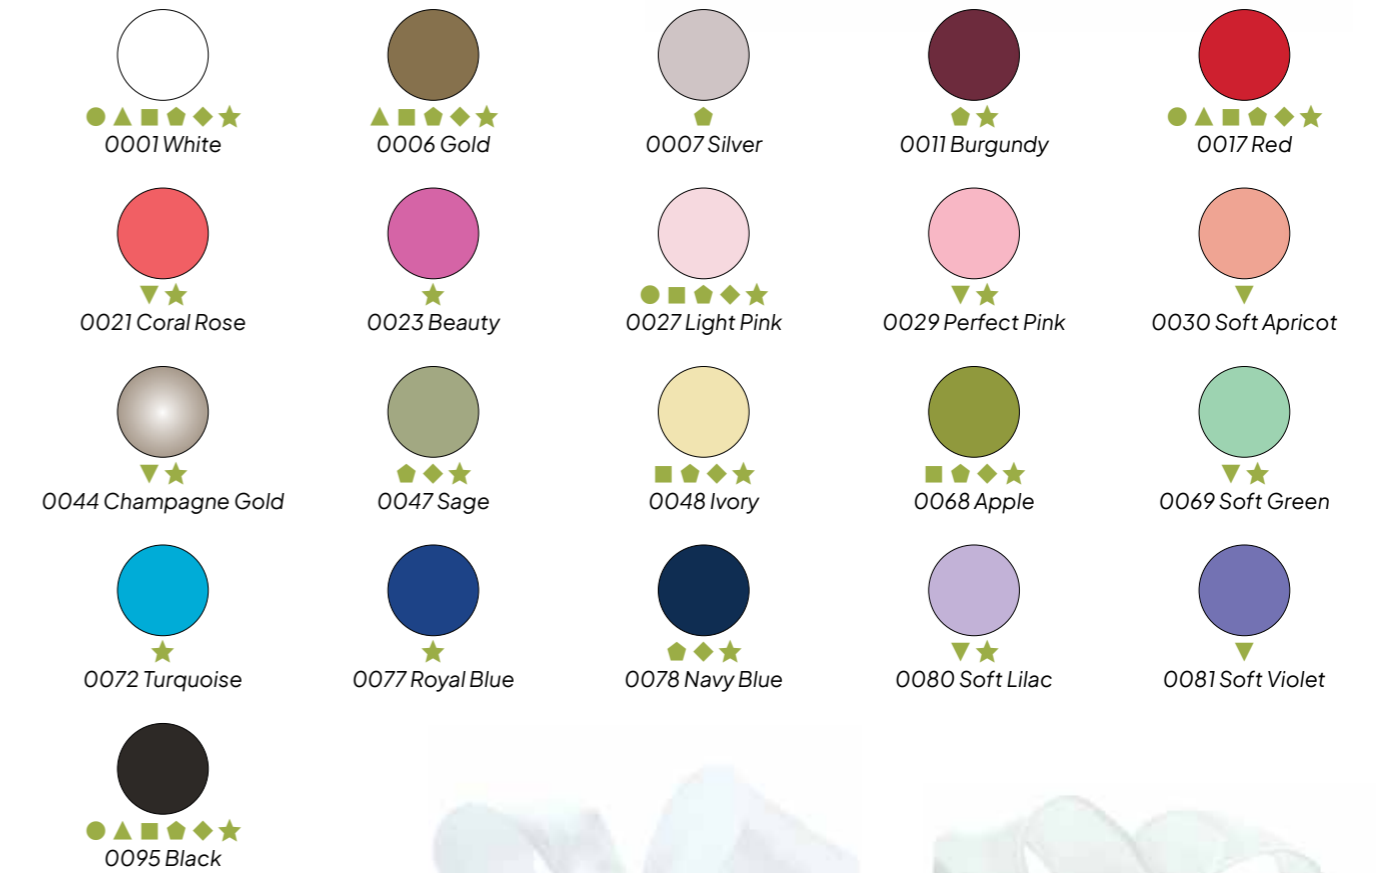

Nylon Satin

- **002835** Woven Edge 3mm x 100m - $8.84
- ▲ **002840** Woven Edge 6mm x 100m - $17.77
- **002832** Woven Edge 12mm x 100m - $17.77
- **002837** Woven Edge 18mm x 100m - $24.91
- **002831** Woven Edge 25mm x 50m - $18.47
- ▼ **002820** Woven Edge 25mm x 45.7m - $16.92
- ★ **002838** Woven Edge 38mm x 25m - $16.92

Colours Available: