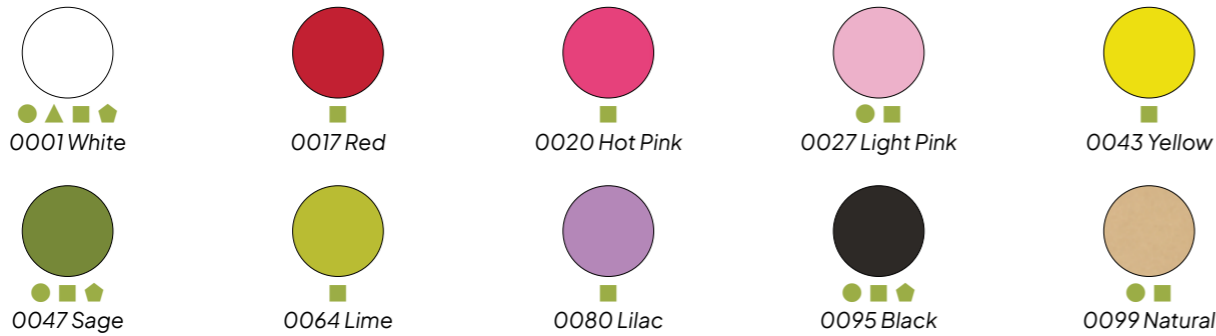

MOD Circular Vase

- **003985** Mini 14Dia x 19H cm Pk/10 - \$38.56
- ▲ **003986** Small 16.5Dia x 21H cm Pk/10 - \$45.59

Colours Available:

MOD Square Vase

- **003988** Small 14Sq x 22H cm Pk/10 - \$41.65
- ◆ **003989** Medium 17.5Sq x 27H cm Pk/10 - \$58.65