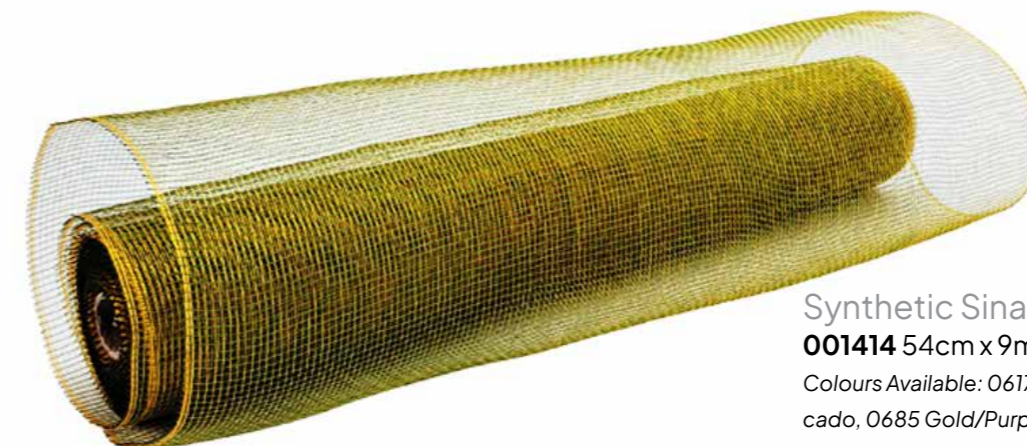

Natural Sinamay Plain
001401-0048 45cm x 9m -
 Ivory - \$38.56

Synthetic Sinamay Plain
001413 54cm x 9m - \$10.74
 Colours Available:

Synthetic Sinamay Gold Thread
001414 54cm x 9m - \$10.74
 Colours Available: 0617 Gold/Red 0662 Gold/Avocado, 0685 Gold/Purple